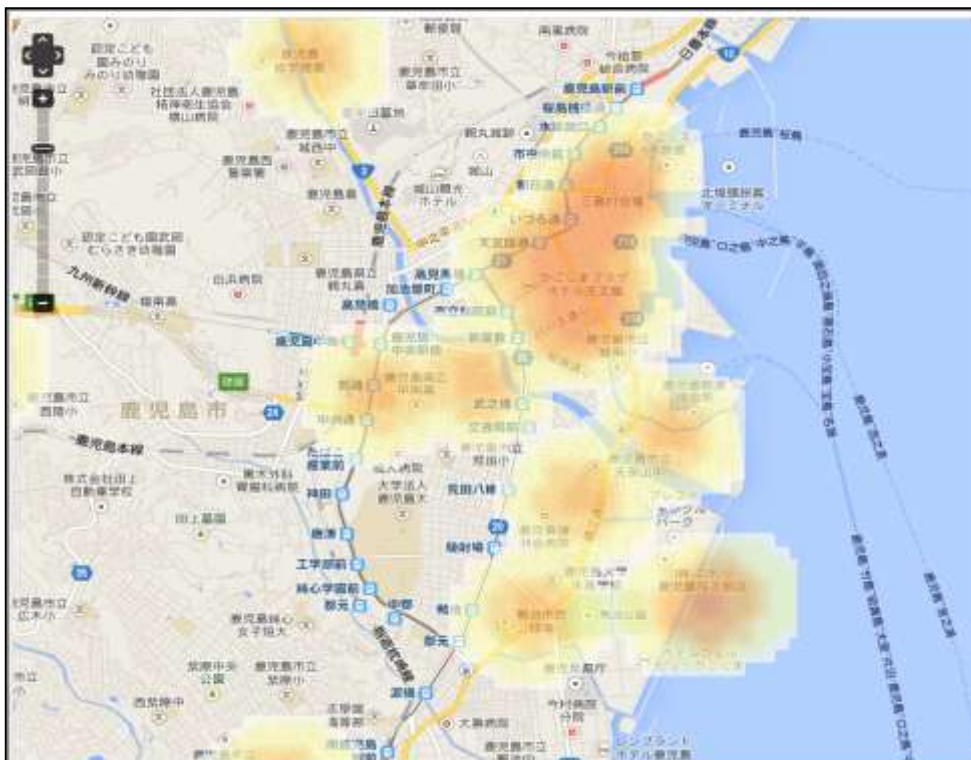

## ② 検索

住所、目標物をキーワードにして検索します。

検索したい内容を入力し、検索ボタンをクリックします。

情報選択	発生日	発生時間	発生
<input checked="" type="radio"/> 地点図 <input type="radio"/> 全て <input type="radio"/> 乗り物盗	<a href="#">表示</a> 6/9(月)	午後3時30分頃	路上
	<a href="#">表示</a> 6/7(土)	午前9時頃	路上

## ③ 情報選択

地図上に表示する表現方法と公開情報を選択します。

公開対象の情報は、以下のとおりです。

地点図	
自動車盗	自動車を盗む犯罪
オートバイ盗	オートバイを盗む犯罪
自転車盗	自転車を盗む犯罪
車上ねらい	自動車等の積荷や車内の金品を盗む犯罪
ひったくり	携帯している金品をひったくって盗む犯罪
自販機ねらい	自動販売機又はその中の金品を盗む犯罪
子ども声かけ事案	不審者による、子どもが不安を感じるような言葉をかける事案
分布図	
空き巣	家人等が不在の住宅の屋内に侵入し、金品を盗む犯罪
忍込み	夜間家人等の就寝時に住宅の屋内に侵入し、金品を盗む犯罪
居空き	家人等が在宅の住宅の屋内に侵入し、金品を盗む犯罪
事務所荒し	会社や組合等の事務所に侵入し、金品を盗む犯罪
出店荒らし	休日又は夜間に無人になる店舗に侵入し、金品を盗む犯罪

## 地点図

発生場所を、地図上にアイコンを配置して表示します。  
アイコンをクリックすると、情報の概要が表示されます。

## 分布図

発生地点を基準にして一定半径内での確率密度分析を行い、  
犯罪が発生する可能性の高低に応じて色分けして表示します。