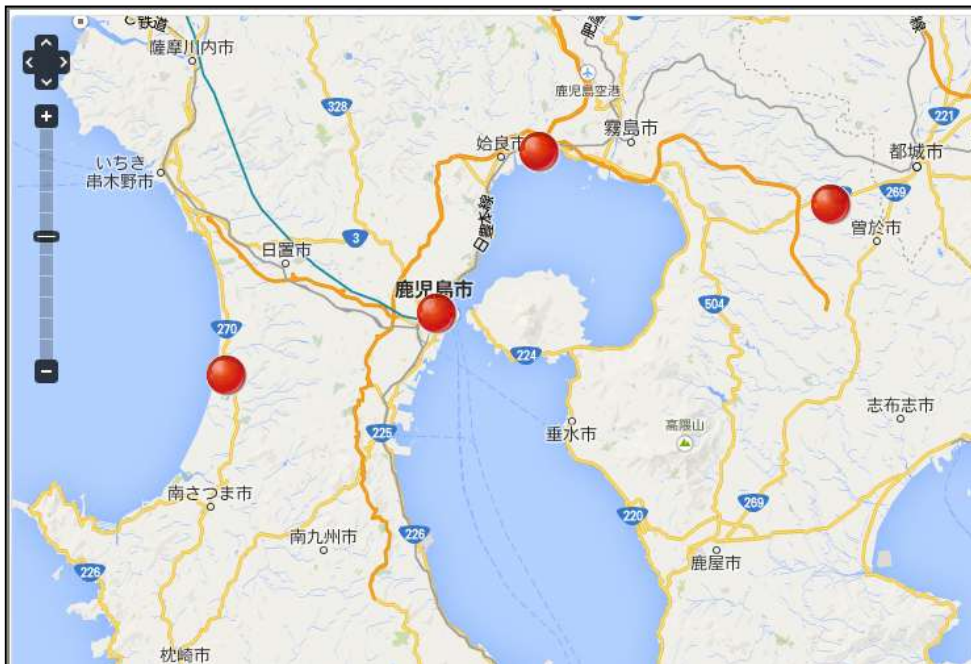

## ③ 情報選択

地図上に表示する表現方法と公開情報を選択します。

公開対象の情報は、以下のとおりです。

地点図	
自動車盗	自動車を盗む犯罪
オートバイ盗	オートバイを盗む犯罪
自転車盗	自転車を盗む犯罪
車上ねらい	自動車等の積荷や車内の金品を盗む犯罪
ひったくり	携帯している金品をひったくって盗む犯罪
自販機ねらい	自動販売機又はその中の金品を盗む犯罪
子ども声かけ事案	不審者による、子どもが不安を感じるような言葉をかける事案
分布図	
空き巣	家人等が不在の住宅の屋内に侵入し、金品を盗む犯罪
忍込み	夜間家人等の就寝時に住宅の屋内に侵入し、金品を盗む犯罪
居空き	家人等が在宅の住宅の屋内に侵入し、金品を盗む犯罪
事務所荒し	会社や組合等の事務所に侵入し、金品を盗む犯罪
出店荒らし	休日又は夜間に無人になる店舗に侵入し、金品を盗む犯罪

## 地点図

発生場所を、地図上にアイコンを配置して表示します。  
アイコンをクリックすると、情報の概要が表示されます。

## 分布図

発生地点を基準にして一定半径内での確率密度分析を行い、  
犯罪が発生する可能性の高低に応じて色分けして表示します。

地図上のアイコンをクリックして、その地点で発生した情報を一覧表示します。